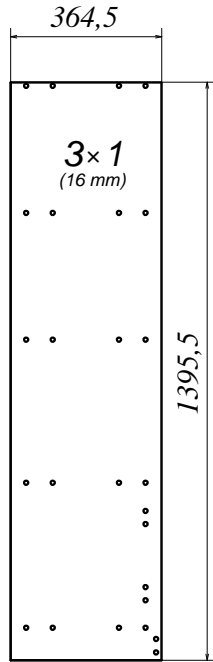

# Шкаф Трино

 Ø15x12 mm <b>B1 x 20</b>	 Ø5x44 mm <b>B2 x 20</b>	 Ø20 mm <b>B3 x 20</b>	 Ø4x16 mm <b>D1 x 16</b>	 Ø4x30 mm <b>D2 x 4</b>
 Ø8x36 mm <b>G x 26</b>	 Ø1,6x25 mm <b>F x 20</b>	 <b>H x 2</b>	 <b>M x 4</b>	 Ø15 mm <b>N x 5</b>

# Box 2 / 2

1

 Ø15x12 mm B1 x 20	 Ø5x44 mm B2 x 20	 Ø4x16 mm D1 x 16	 Ø8x36 mm G x 26	 M x 4				
--	---	---	--	---	--	--	--	--

2

3

4

5