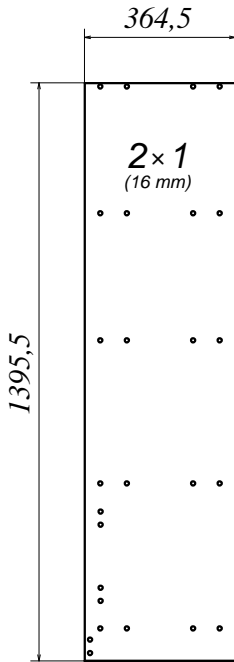

# Шкаф Трино

 Ø15x12 mm <b>B1 x 20</b>	 Ø5x44 mm <b>B2 x 20</b>	 Ø20 mm <b>B3 x 20</b>	 Ø4x16 mm <b>D1 x 16</b>	 Ø4x30 mm <b>D2 x 4</b>
 Ø8x36 mm <b>G x 26</b>	 Ø1,6x25 mm <b>F x 20</b>	 <b>H x 2</b>	 <b>M x 4</b>	 Ø15 mm <b>N x 5</b>

# Box 2 / 2

1

 Ø15x12 mm B1 x 20	 Ø5x44 mm B2 x 20	 Ø4x16 mm D1 x 16	 Ø8x36 mm G x 26	 M x 4				
--	---	---	--	---	--	--	--	--

2

3

4

5