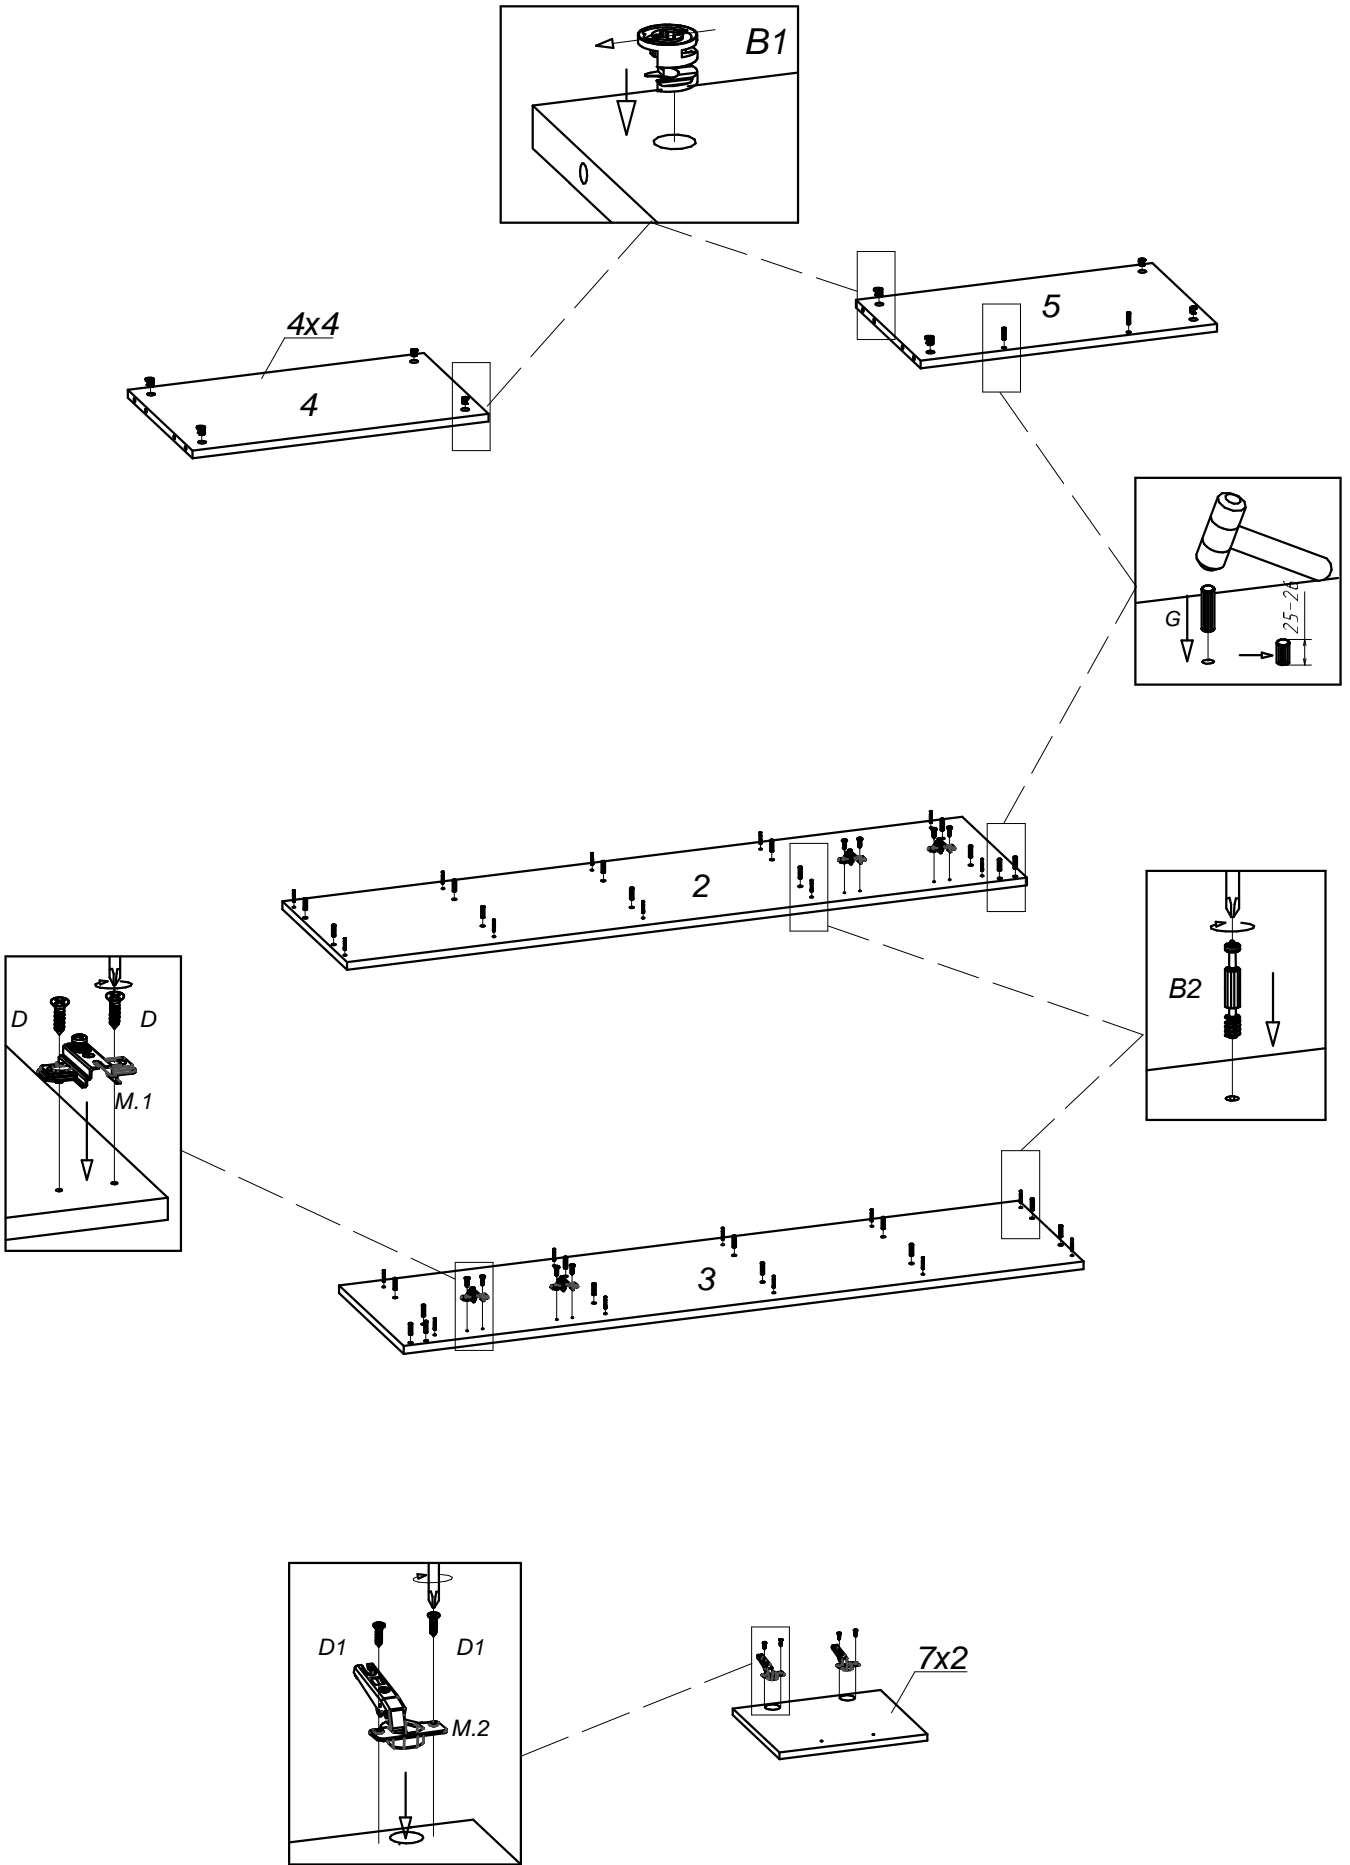

# Шкаф Трино

 Ø15x12 mm <b>B1 x 20</b>	 Ø5x44 mm <b>B2 x 20</b>	 Ø20 mm <b>B3 x 20</b>	 Ø4x16 mm <b>D1 x 16</b>	 Ø4x30 mm <b>D2 x 4</b>
 Ø8x36 mm <b>G x 26</b>	 Ø1,6x25 mm <b>F x 20</b>	 <b>H x 2</b>	 <b>M x 4</b>	 Ø15 mm <b>N x 5</b>

# Box 1 / 2

Fittings & Tools

--	--	--	--

# Box 2 / 2

1

 Ø15x12 mm B1 x 20	 Ø5x44 mm B2 x 20	 Ø4x16 mm D1 x 16	 Ø8x36 mm G x 26	 M x 4				
--	---	---	--	---	--	--	--	--

2

3

4

5