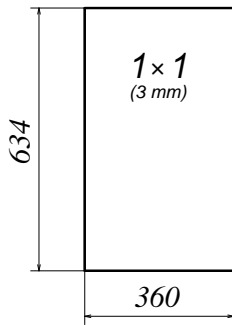

# Шкаф Трино

 Ø15x12 mm <b>B1 x 20</b>	 Ø5x44 mm <b>B2 x 20</b>	 Ø20 mm <b>B3 x 20</b>	 Ø4x16 mm <b>D1 x 16</b>	 Ø4x30 mm <b>D2 x 4</b>
 Ø8x36 mm <b>G x 26</b>	 Ø1,6x25 mm <b>F x 20</b>	 <b>H x 2</b>	 <b>M x 4</b>	 Ø15 mm <b>N x 5</b>

# Box 2 / 2

1

 Ø15x12 mm B1 x 20	 Ø5x44 mm B2 x 20	 Ø4x16 mm D1 x 16	 Ø8x36 mm G x 26	 M x 4				
--	---	---	--	---	--	--	--	--

2

3

4

5