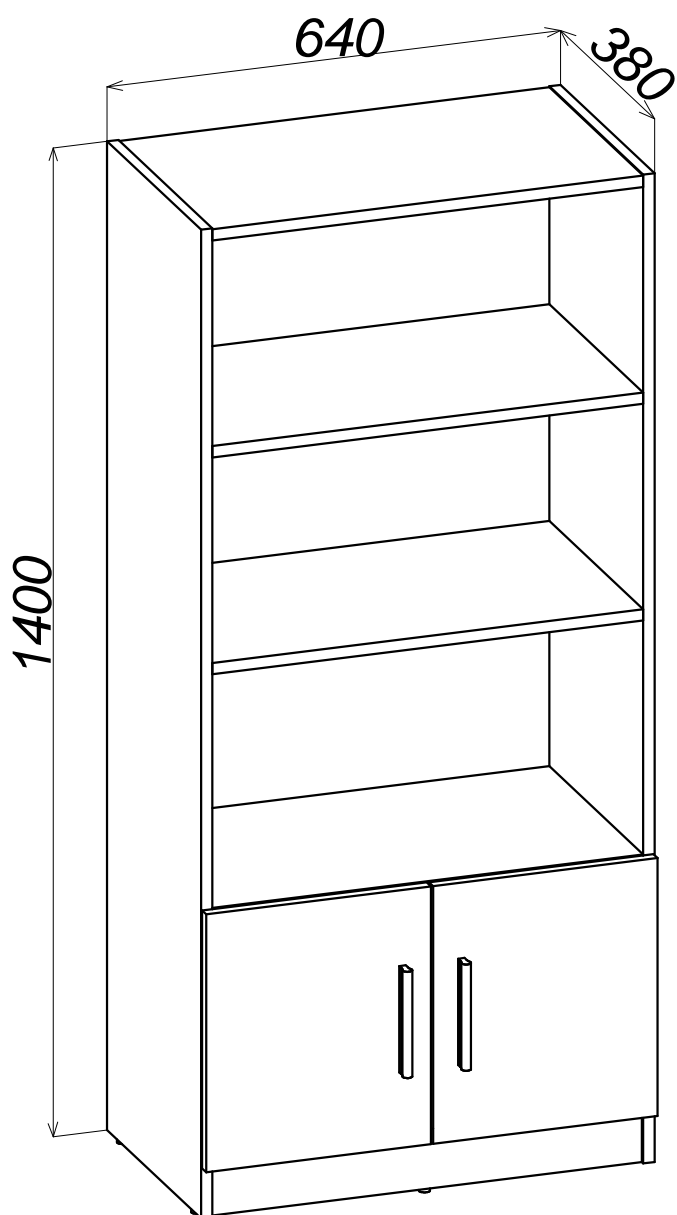

# Шкаф Трино

 Ø15x12 mm <b>B1 x 20</b>	 Ø5x44 mm <b>B2 x 20</b>	 Ø20 mm <b>B3 x 20</b>	 Ø4x16 mm <b>D1 x 16</b>	 Ø4x30 mm <b>D2 x 4</b>
 Ø8x36 mm <b>G x 26</b>	 Ø1,6x25 mm <b>F x 20</b>	 <b>H x 2</b>	 <b>M x 4</b>	 Ø15 mm <b>N x 5</b>

# Box 1 / 2

Fittings & Tools

--	--	--	--

# Box 2 / 2

1

 Ø15x12 mm B1 x 20	 Ø5x44 mm B2 x 20	 Ø4x16 mm D1 x 16	 Ø8x36 mm G x 26	 M x 4				
--	---	---	--	---	--	--	--	--

2

3

4

5