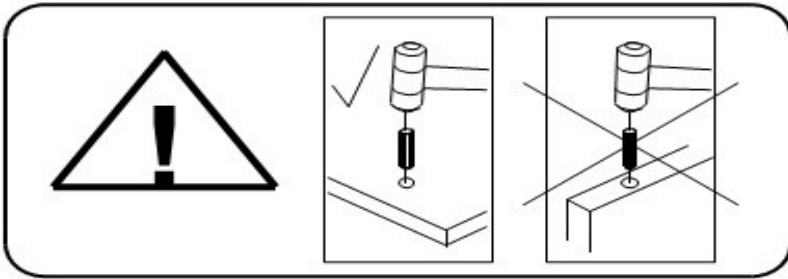

# Шкаф Трино

 Ø15x12 mm <b>B1 x 20</b>	 Ø5x44 mm <b>B2 x 20</b>	 Ø20 mm <b>B3 x 20</b>	 Ø4x16 mm <b>D1 x 16</b>	 Ø4x30 mm <b>D2 x 4</b>
 Ø8x36 mm <b>G x 26</b>	 Ø1,6x25 mm <b>F x 20</b>	 <b>H x 2</b>	 <b>M x 4</b>	 Ø15 mm <b>N x 5</b>